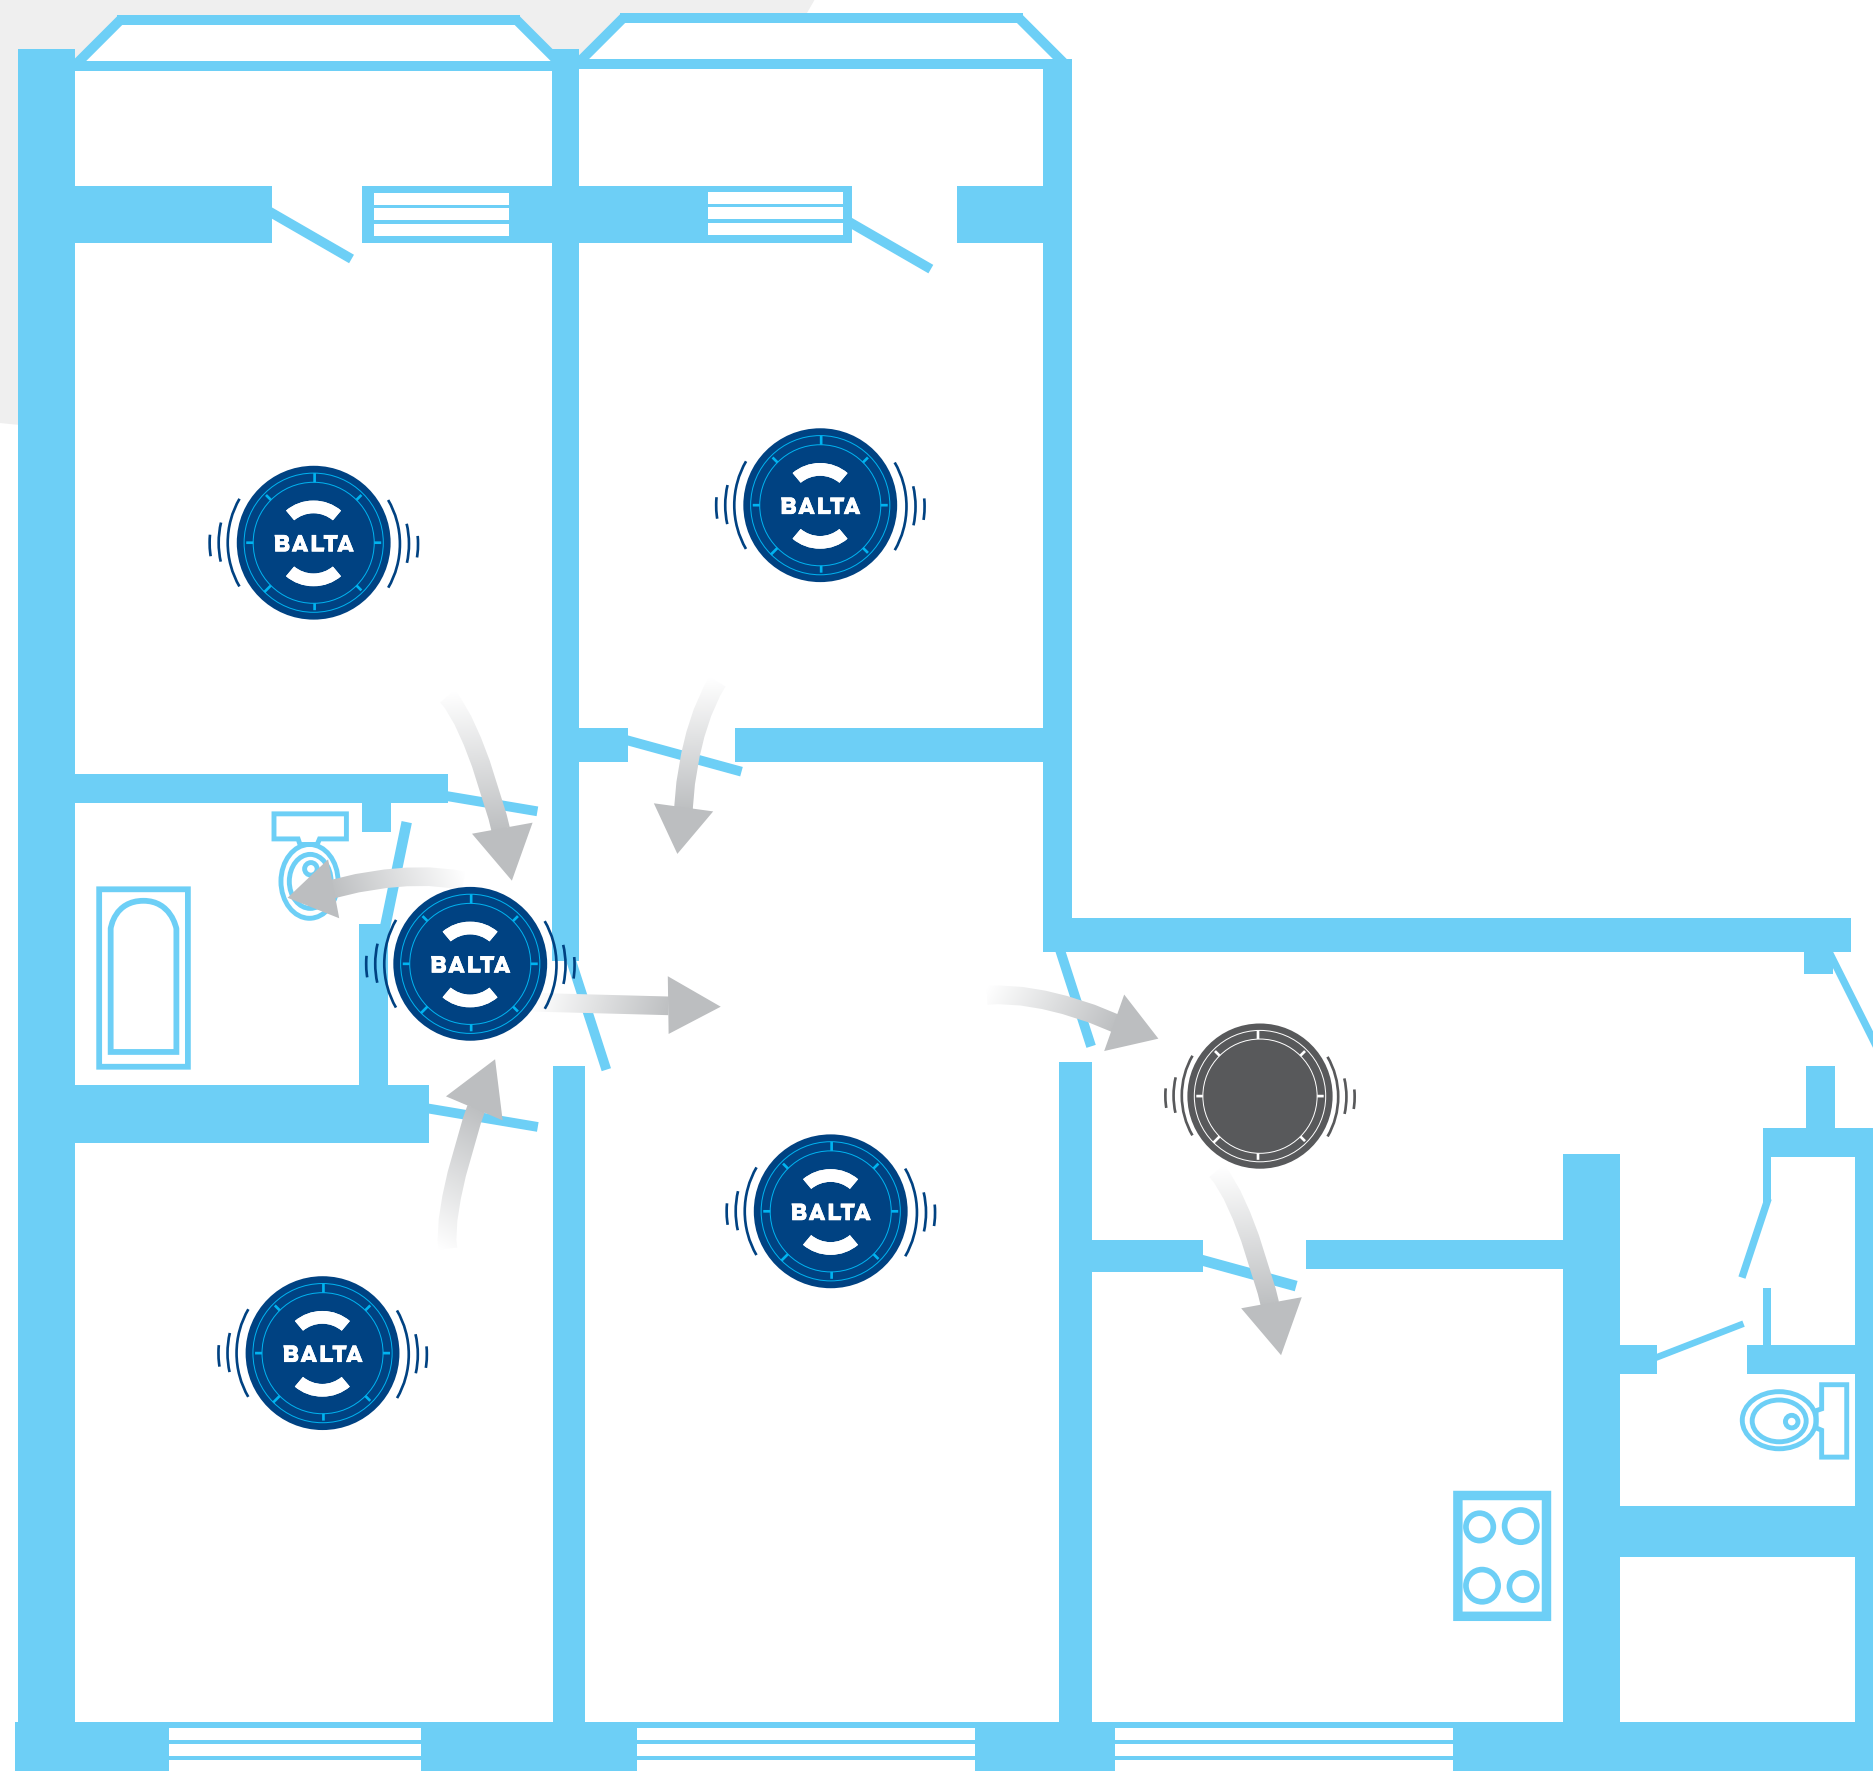

- BALTA rekomendēta papildus dūmu detektora uzstādīšanas vieta

- Gaisa plūsma

Hruščova

2. istabu dzīvoklis

 - Dūmu detektora uzstādīšanas vieta pēc LR Ministru Kabineta prasībām

 - BALTA rekomendēta papildus dūmu detektora uzstādīšanas vieta

 - Gaisa plūsma

602. sērija

1. istabu dzīvoklis

 - Dūmu detektora uzstādīšanas vieta pēc LR Ministru Kabineta prasībām

 - BALTA rekomendēta papildus dūmu detektora uzstādīšanas vieta

 - Gaisa plūsma

602. sērija

2. istabu dzīvoklis

 - Dūmu detektora uzstādīšanas vieta pēc LR Ministru Kabineta prasībām

 - BALTA rekomendēta papildus dūmu detektora uzstādīšanas vieta

 - Gaisa plūsma

602. sērija

3. istabu dzīvoklis

 - Dūmu detektora uzstādīšanas vieta pēc LR Ministru Kabineta prasībām

 - BALTA rekomendēta papildus dūmu detektora uzstādīšanas vieta

 - Gaisa plūsma

602. sērija

4. istabu dzīvoklis

 - Dūmu detektora uzstādīšanas vieta pēc LR Ministru Kabineta prasībām

 - BALTA rekomendēta papildus dūmu detektora uzstādīšanas vieta