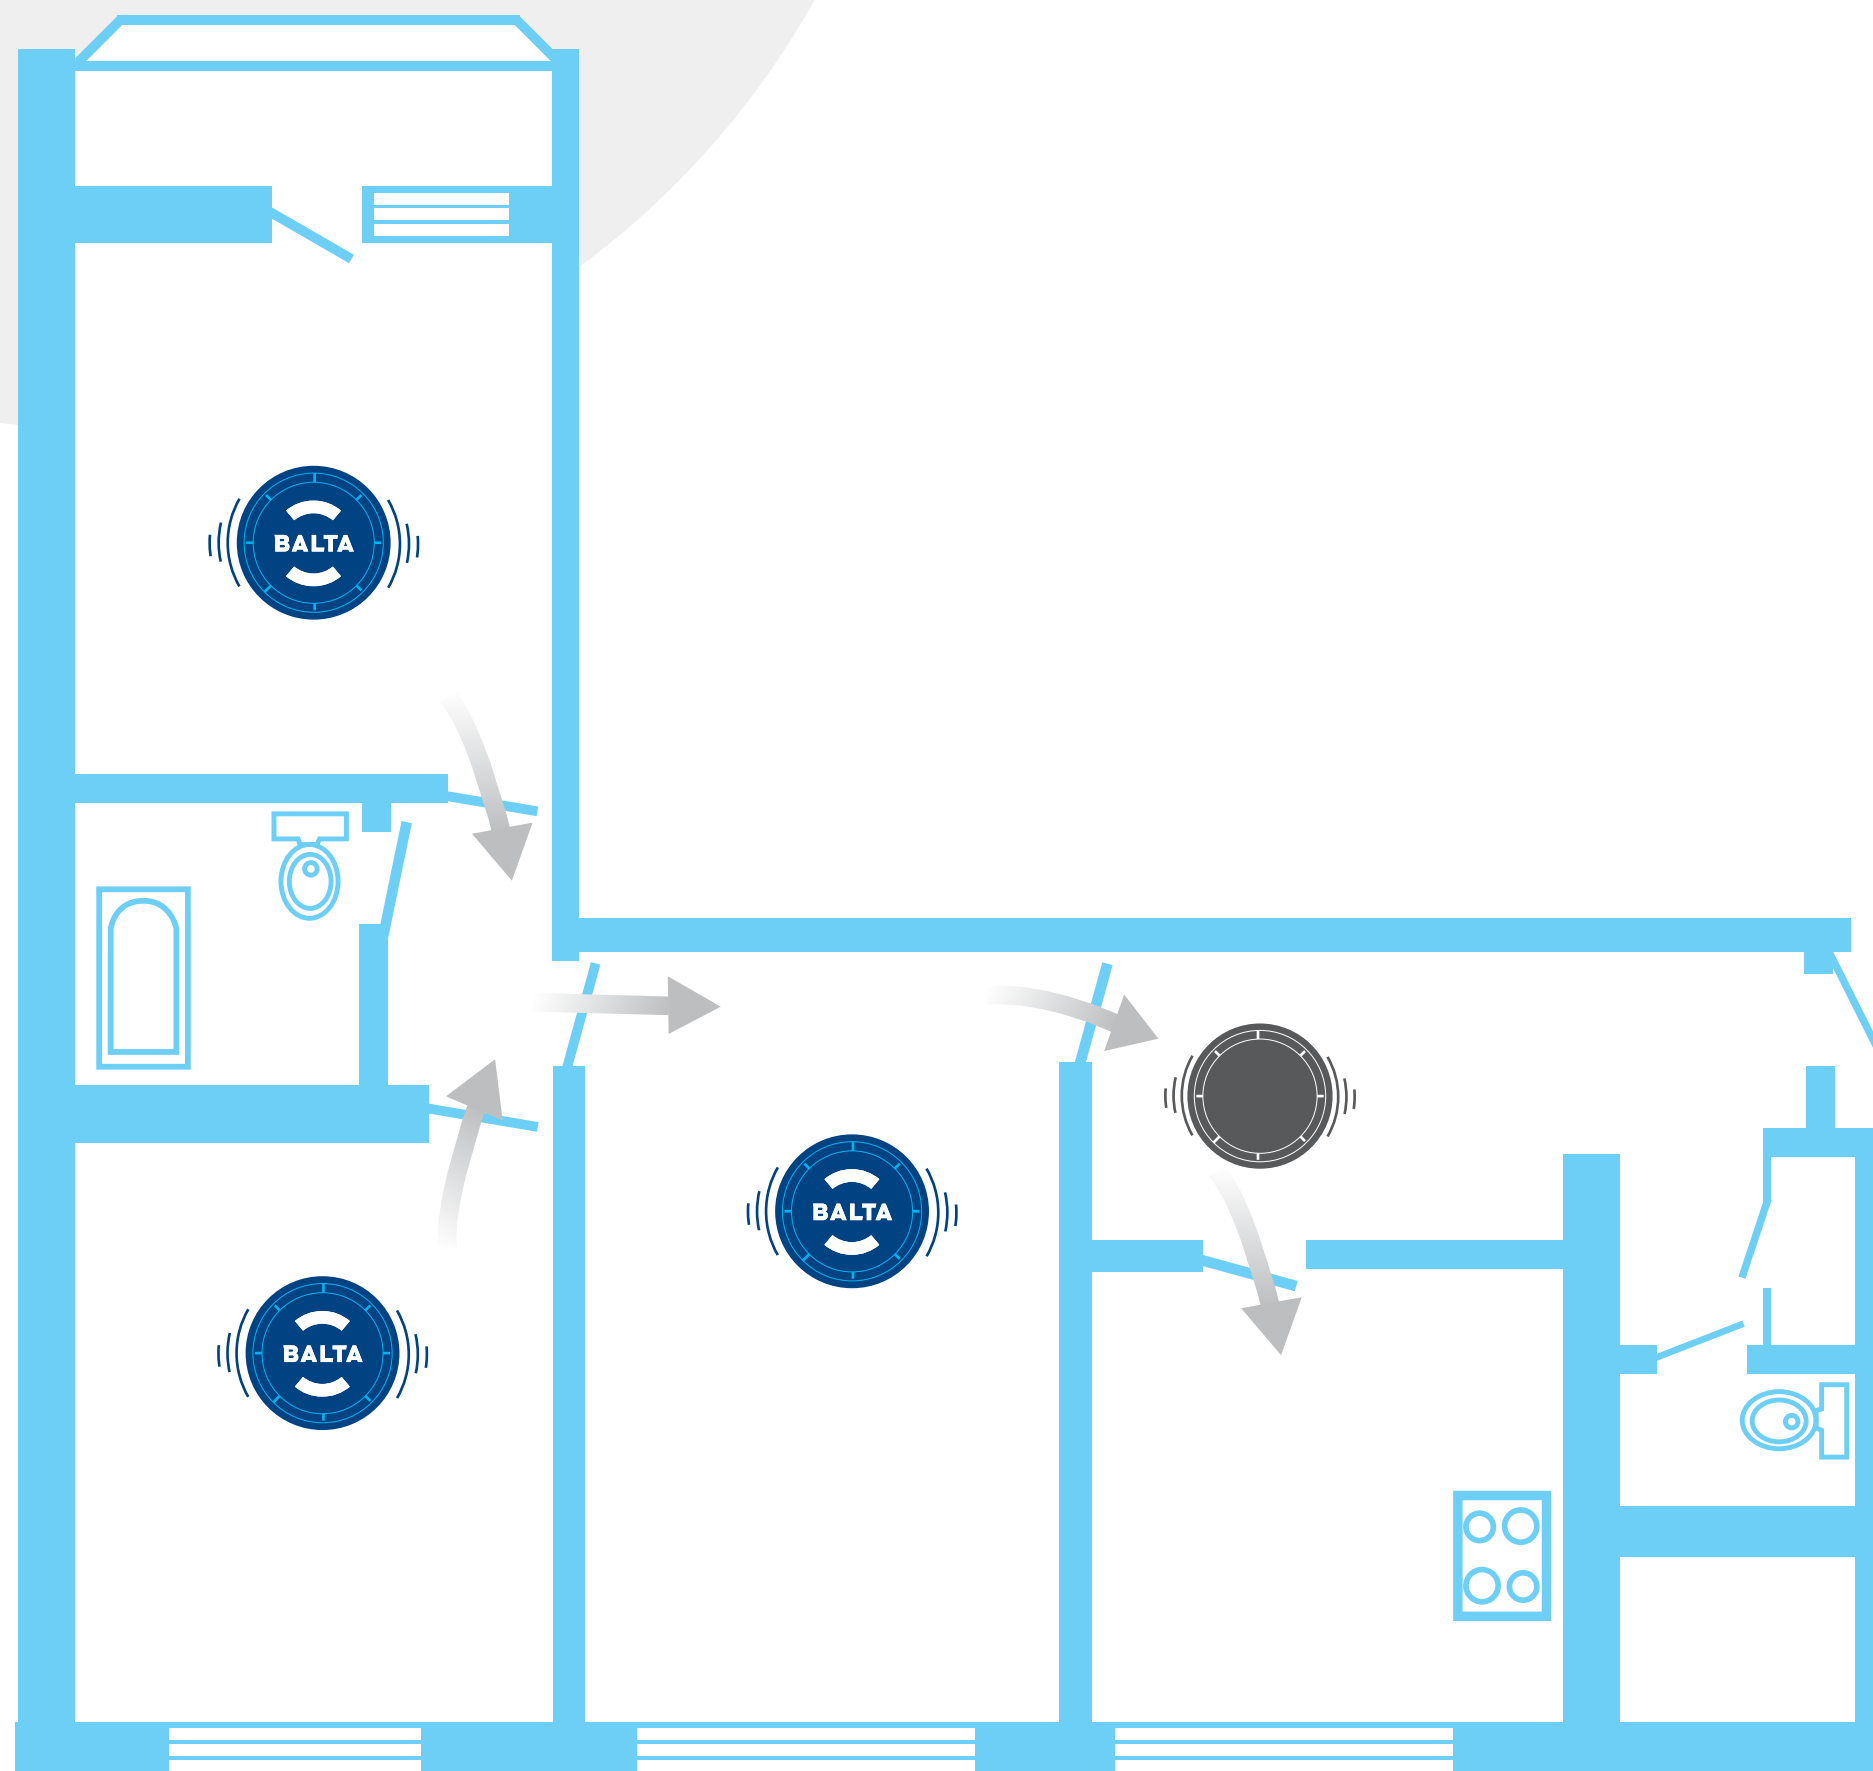

2. istabu dzīvoklis

 - Dūmu detektora uzstādīšanas vieta pēc LR Ministru Kabineta prasībām

 - BALTA rekomendēta papildus dūmu detektora uzstādīšanas vieta

 - Gaisa plūsma

602. sērija

3. istabu dzīvoklis

 - Dūmu detektora uzstādīšanas vieta pēc LR Ministru Kabineta prasībām

 - BALTA rekomendēta papildus dūmu detektora uzstādīšanas vieta

 - Gaisa plūsma

602. sērija

4. istabu dzīvoklis

 - Dūmu detektora uzstādīšanas vieta pēc LR Ministru Kabineta prasībām

 - BALTA rekomendēta papildus dūmu detektora uzstādīšanas vieta