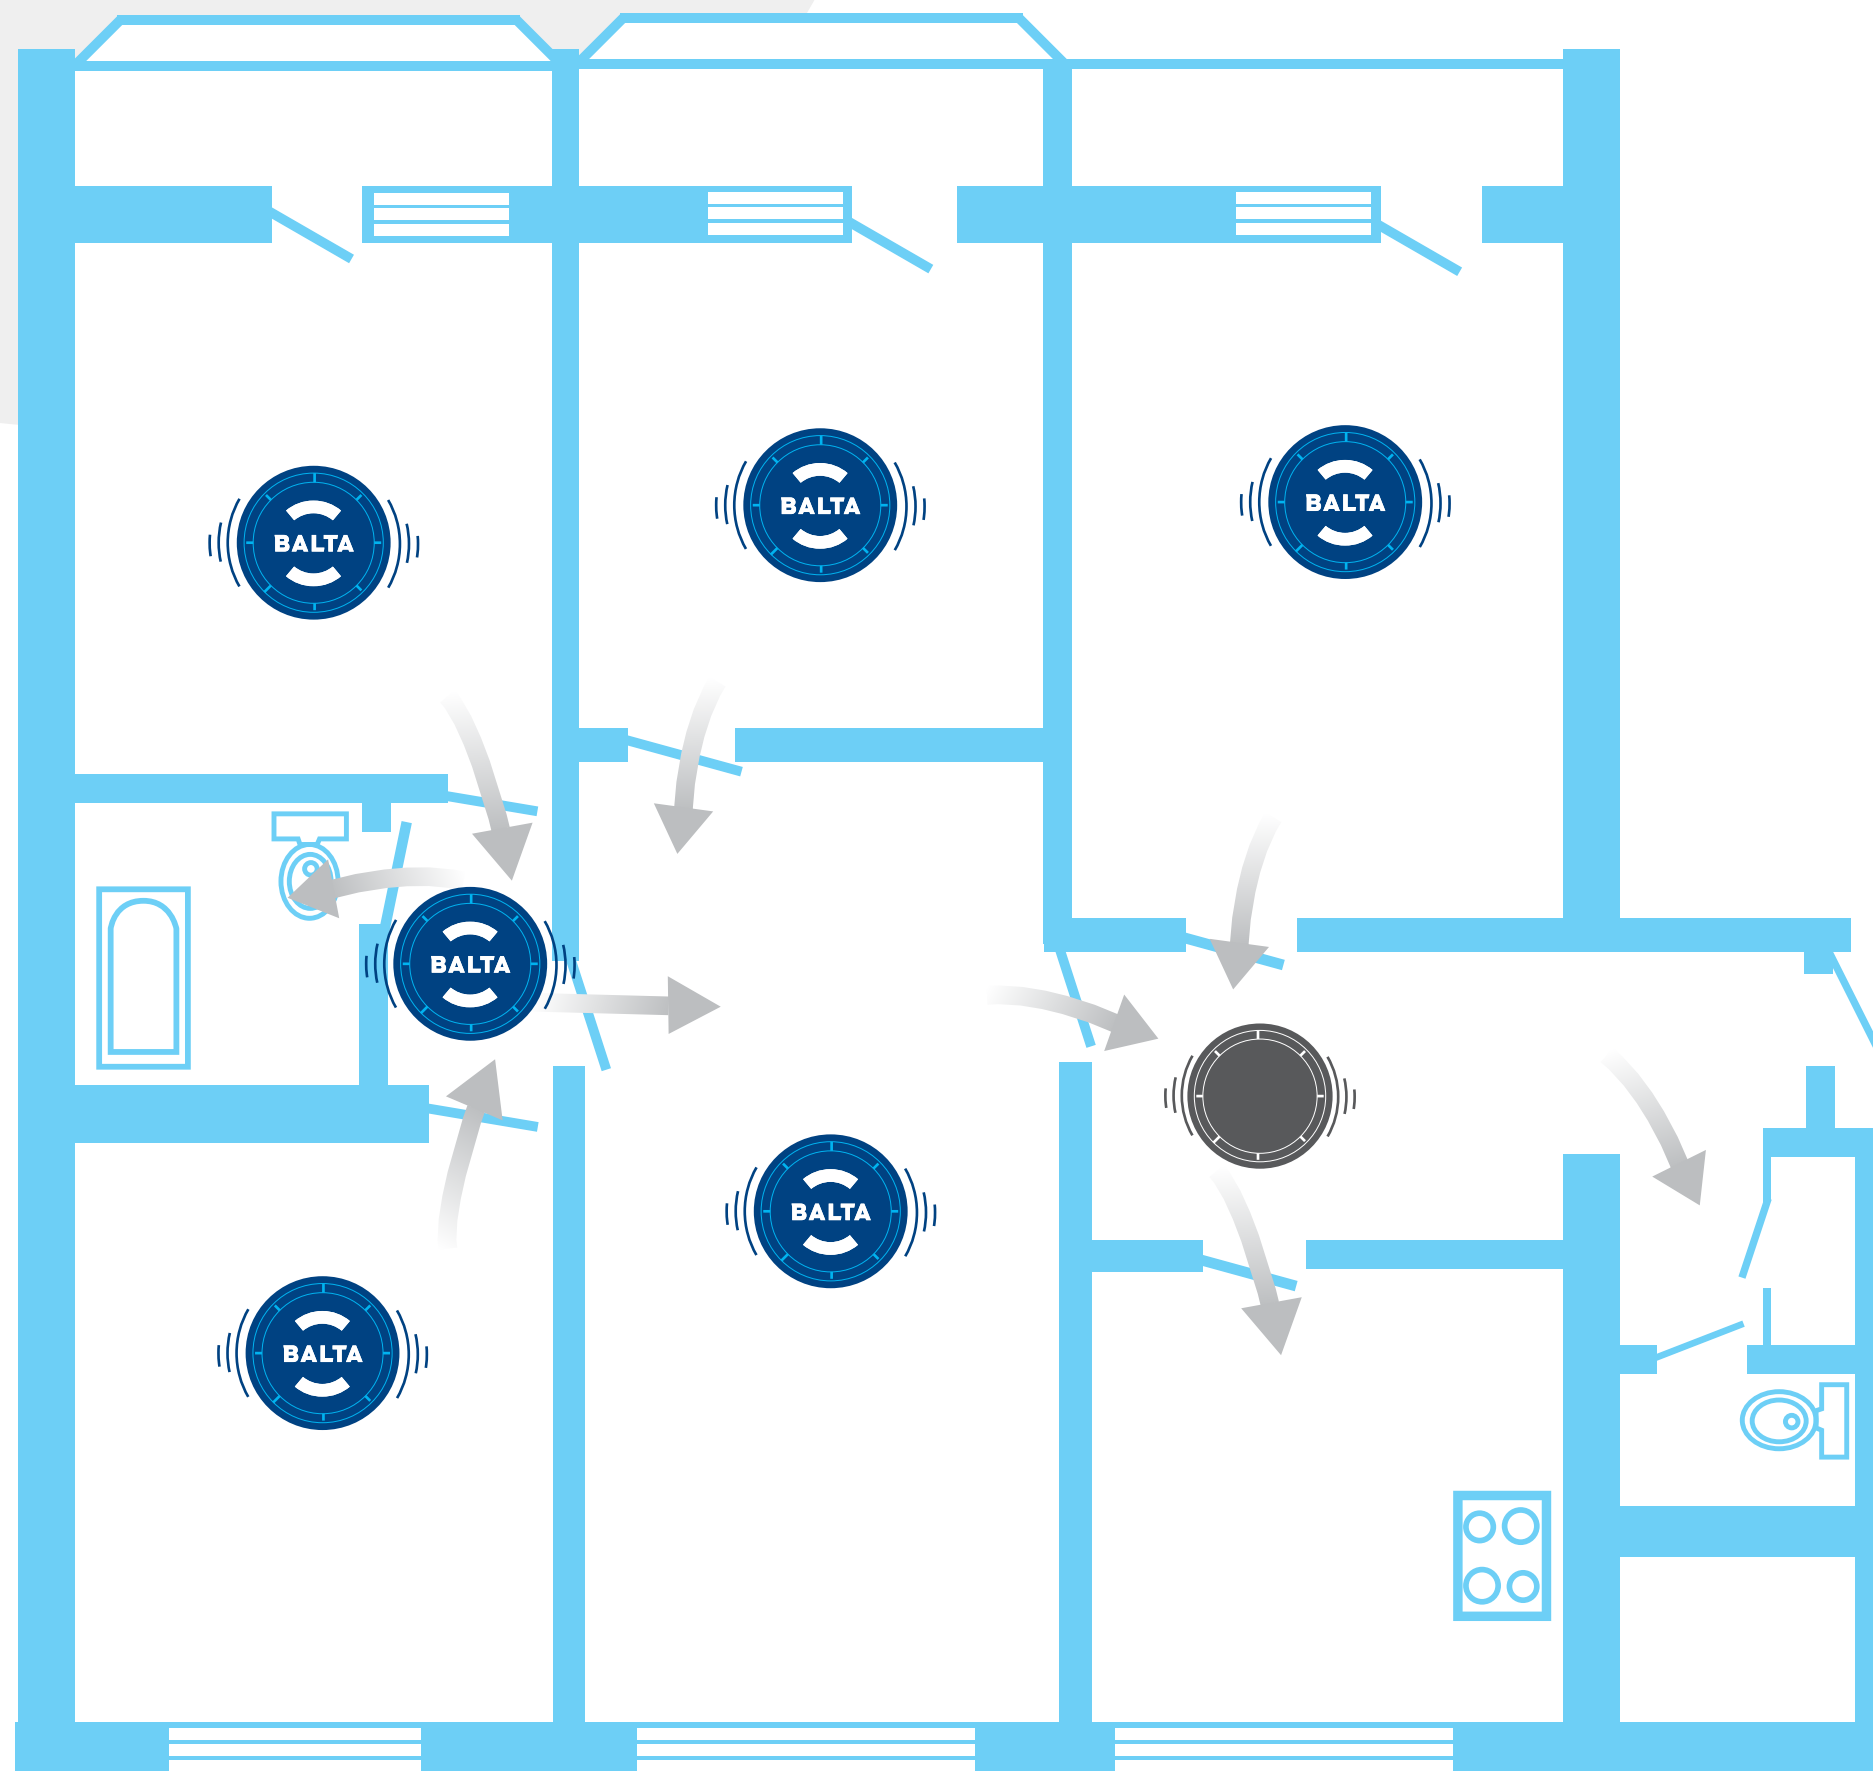

- BALTA rekomendēta papildus dūmu detektora uzstādīšanas vieta

- Gaisa plūsma

Hruščova

2. istabu dzīvoklis

 - Dūmu detektora uzstādīšanas vieta pēc LR Ministru Kabineta prasībām

 - BALTA rekomendēta papildus dūmu detektora uzstādīšanas vieta

2. istabu dzīvoklis

 - Dūmu detektora uzstādīšanas vieta pēc LR Ministru Kabineta prasībām

 - BALTA rekomendēta papildus dūmu detektora uzstādīšanas vieta

 - Gaisa plūsma

602. sērija

3. istabu dzīvoklis

 - Dūmu detektora uzstādīšanas vieta pēc LR Ministru Kabineta prasībām

 - BALTA rekomendēta papildus dūmu detektora uzstādīšanas vieta

 - Gaisa plūsma

602. sērija

4. istabu dzīvoklis

 - Dūmu detektora uzstādīšanas vieta pēc LR Ministru Kabineta prasībām

 - BALTA rekomendēta papildus dūmu detektora uzstādīšanas vieta

 - Gaisa plūsma

602. sērija

5. istabu dzīvoklis

 - Dūmu detektora uzstādīšanas vieta pēc LR Ministru Kabineta prasībām

 - BALTA rekomendēta papildus dūmu detektora uzstādīšanas vieta

 - Gaisa plūsma