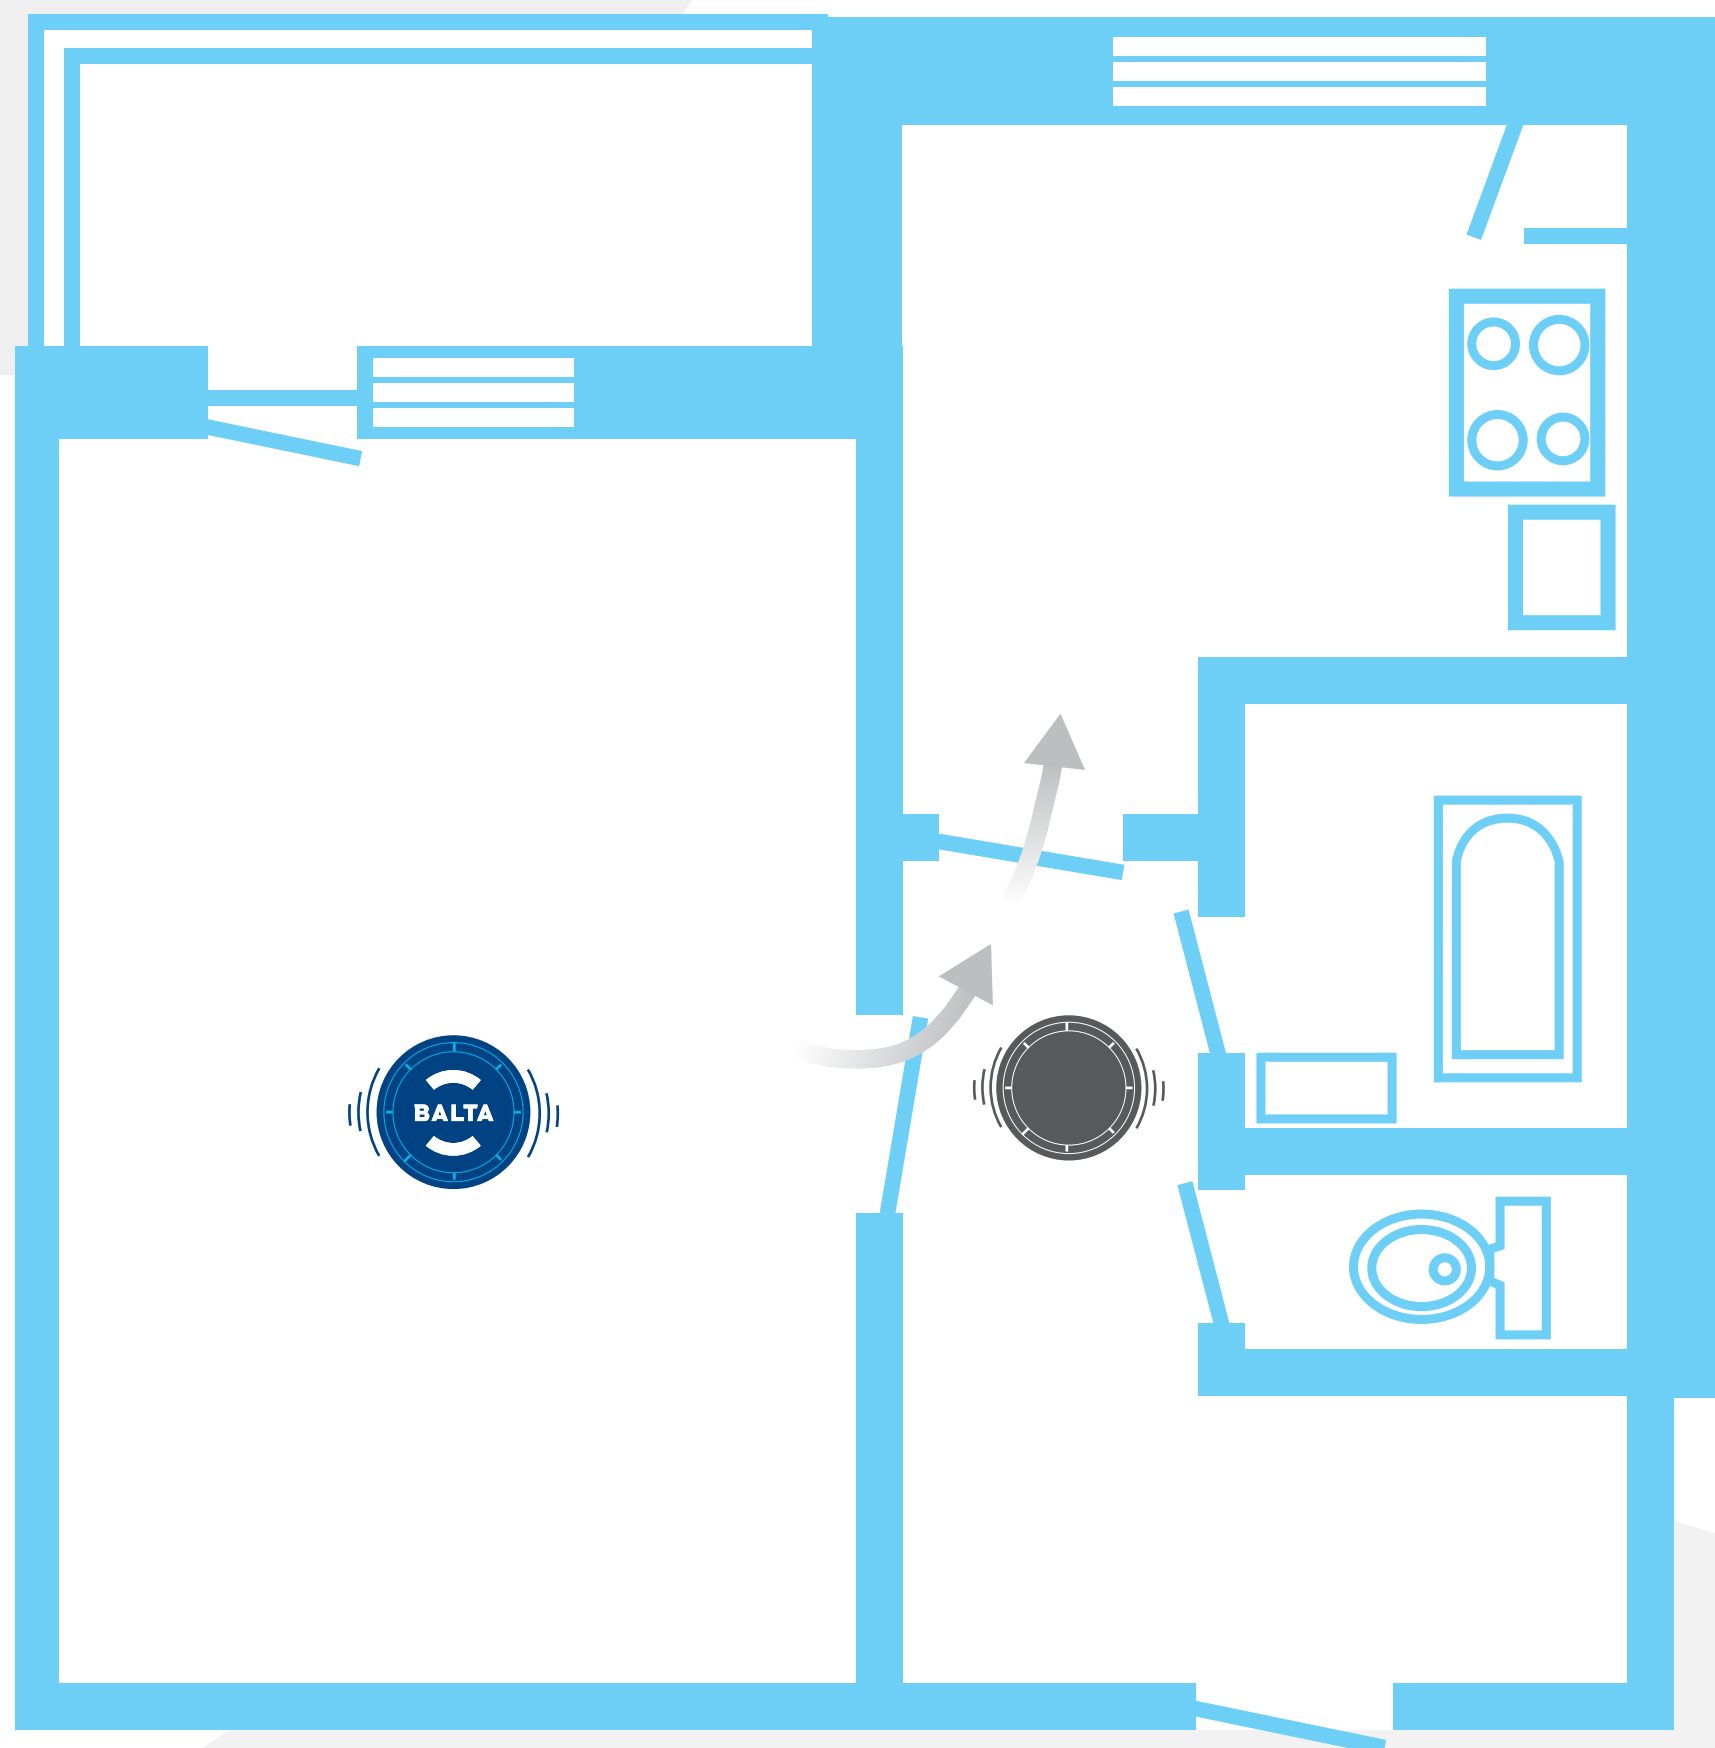

 - Dūmu detektora uzstādīšanas vieta pēc LR Ministru Kabineta prasībām

 - BALTA rekomendēta papildus dūmu detektora uzstādīšanas vieta

 - Gaisa plūsma

Hruščova

1. istabu dzīvoklis

- Dūmu detektora uzstādīšanas vieta pēc LR Ministru Kabineta prasībām

- BALTA rekomendēta papildus dūmu detektora uzstādīšanas vieta

- Gaisa plūsma

Hruščova

2. istabu dzīvoklis

 - Dūmu detektora uzstādīšanas vieta pēc LR Ministru Kabineta prasībām

 - BALTA rekomendēta papildus dūmu detektora uzstādīšanas vieta

 - Gaisa plūsma

602. sērija

1. istabu dzīvoklis

 - Dūmu detektora uzstādīšanas vieta pēc LR Ministru Kabineta prasībām

 - BALTA rekomendēta papildus dūmu detektora uzstādīšanas vieta

 - Gaisa plūsma

602. sērija