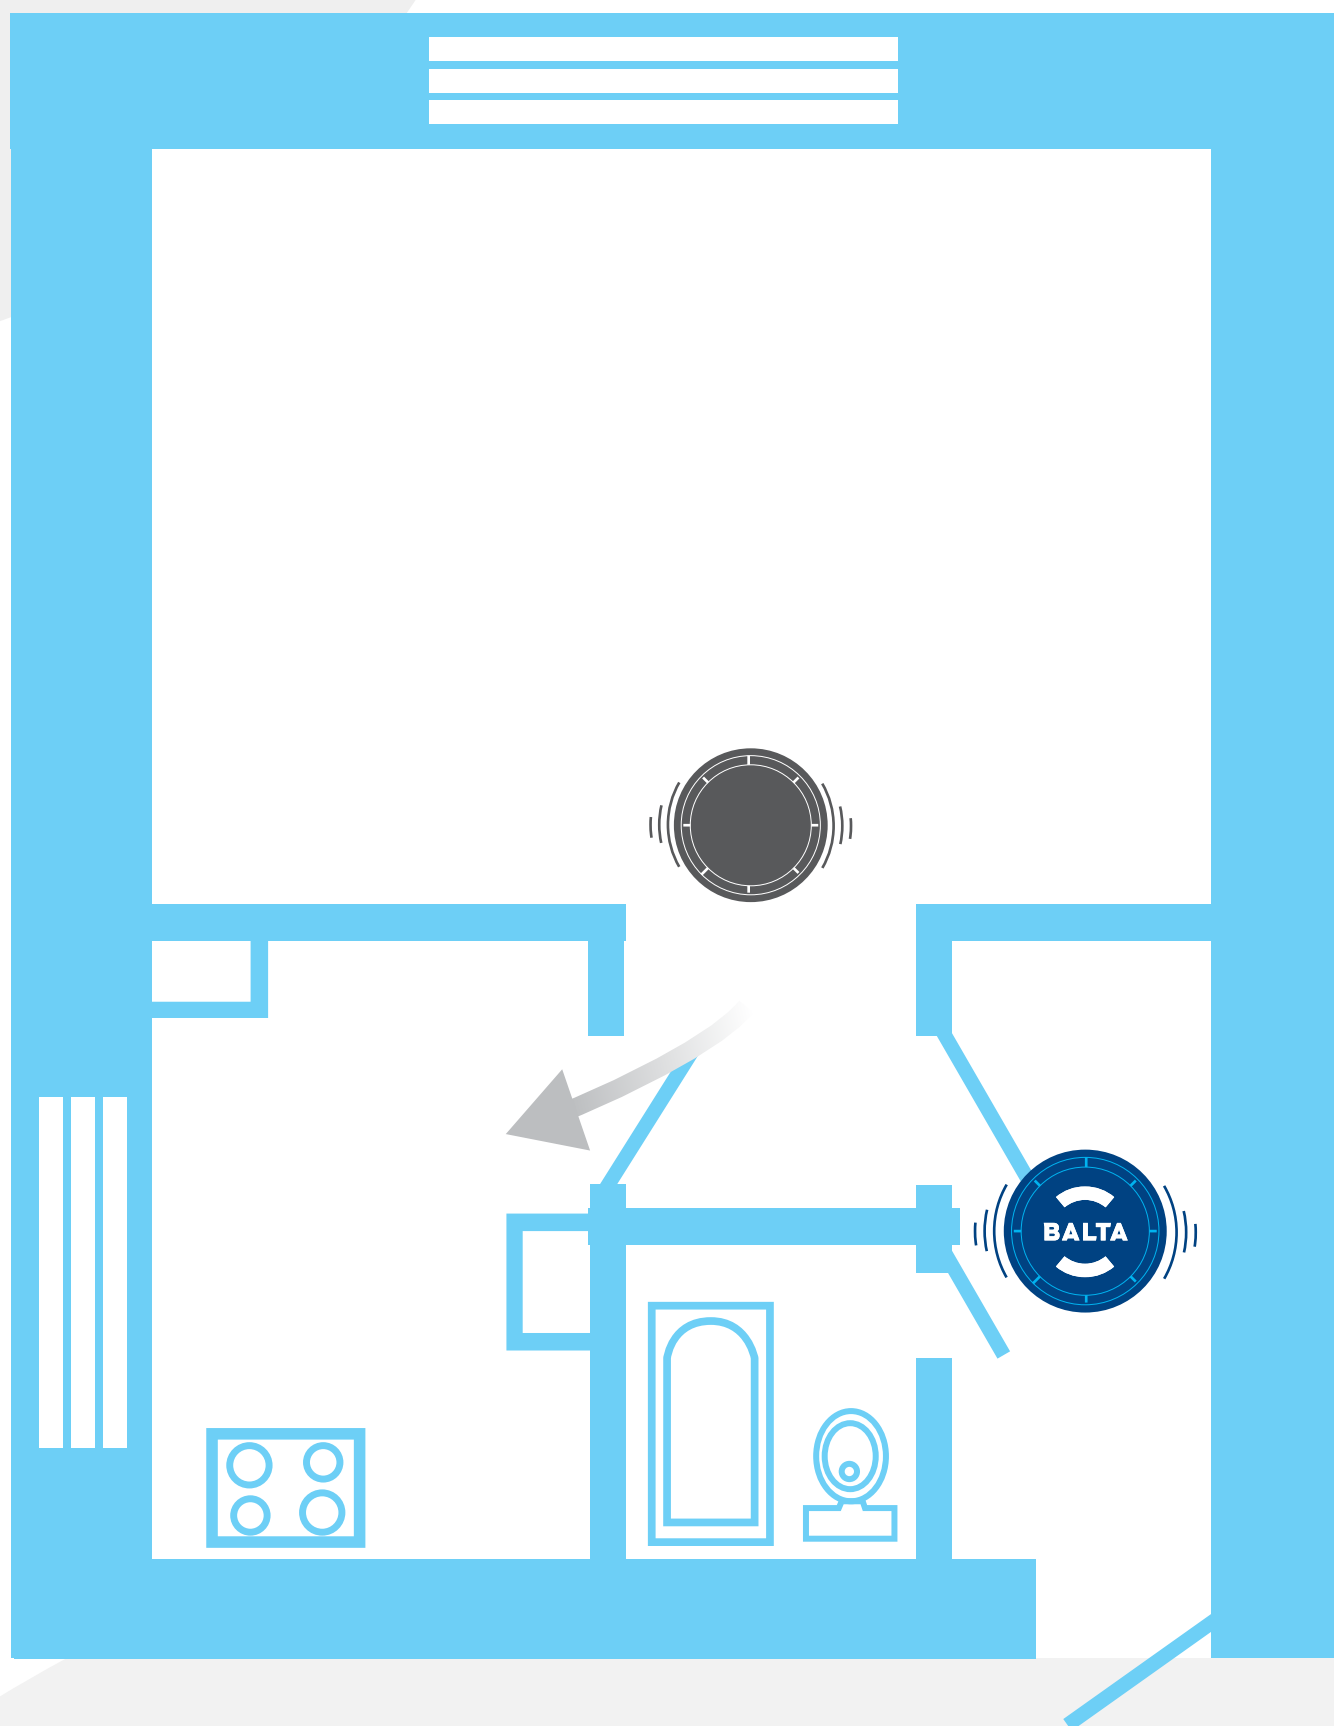

Lietuviešu projekts

1. istabu dzīvoklis

 - Dūmu detektora uzstādīšanas vieta pēc LR Ministru Kabineta prasībām

 - BALTA rekomendēta papildus dūmu detektora uzstādīšanas vieta

 - Gaisa plūsma

Lietuviešu projekts

2. istabu dzīvoklis

 - Dūmu detektora uzstādīšanas vieta pēc LR Ministru Kabineta prasībām

 - BALTA rekomendēta papildus dūmu detektora uzstādīšanas vieta

 - Gaisa plūsma

Lietuviešu projekts

3. istabu dzīvoklis

 - Dūmu detektora uzstādīšanas vieta pēc LR Ministru Kabineta prasībām

 - BALTA rekomendēta papildus dūmu detektora uzstādīšanas vieta

 - Gaisa plūsma

Hruščova

1. istabu dzīvoklis

- Dūmu detektora uzstādīšanas vieta pēc LR Ministru Kabineta prasībām

- BALTA rekomendēta papildus dūmu detektora uzstādīšanas vieta

- Gaisa plūsma

Hruščova

2. istabu dzīvoklis

 - Dūmu detektora uzstādīšanas vieta pēc LR Ministru Kabineta prasībām

 - BALTA rekomendēta papildus dūmu detektora uzstādīšanas vieta