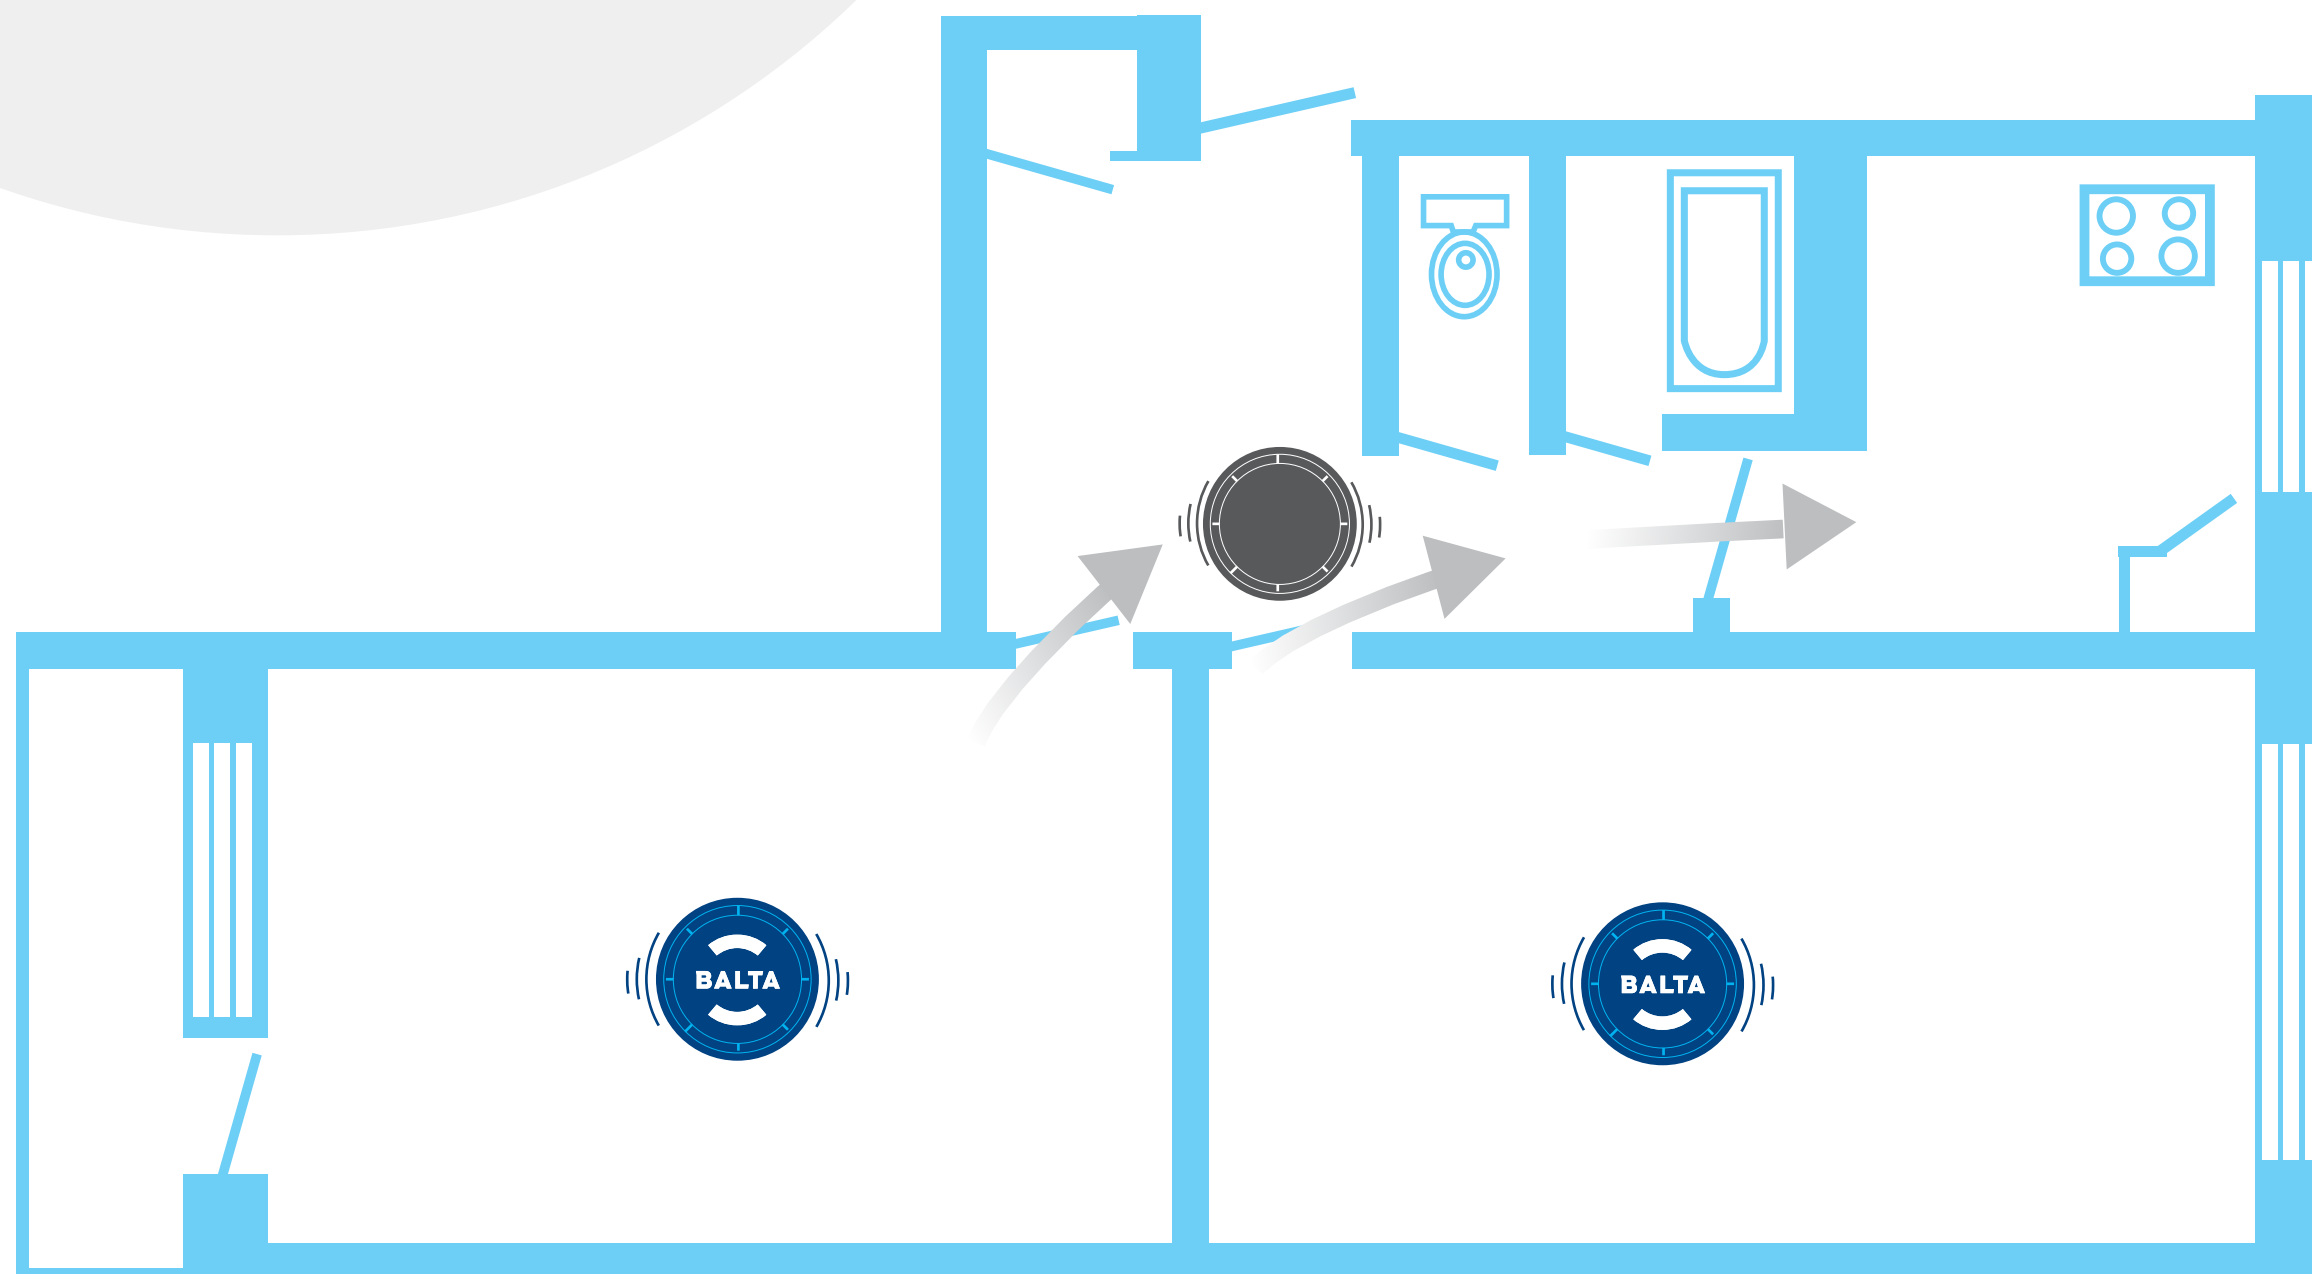

Lietuviešu projekts

1. istabu dzīvoklis

 - Dūmu detektora uzstādīšanas vieta pēc LR Ministru Kabineta prasībām

 - BALTA rekomendēta papildus dūmu detektora uzstādīšanas vieta

 - Gaisa plūsma

Lietuviešu projekts

2. istabu dzīvoklis

 - Dūmu detektora uzstādīšanas vieta pēc LR Ministru Kabineta prasībām

 - BALTA rekomendēta papildus dūmu detektora uzstādīšanas vieta

 - Gaisa plūsma

Lietuviešu projekts

3. istabu dzīvoklis

 - Dūmu detektora uzstādīšanas vieta pēc LR Ministru Kabineta prasībām

 - BALTA rekomendēta papildus dūmu detektora uzstādīšanas vieta

 - Gaisa plūsma

Hruščova

1. istabu dzīvoklis

- Dūmu detektora uzstādīšanas vieta pēc LR Ministru Kabineta prasībām

- BALTA rekomendēta papildus dūmu detektora uzstādīšanas vieta

- Gaisa plūsma

Hruščova

2. istabu dzīvoklis

 - Dūmu detektora uzstādīšanas vieta pēc LR Ministru Kabineta prasībām

 - BALTA rekomendēta papildus dūmu detektora uzstādīšanas vieta