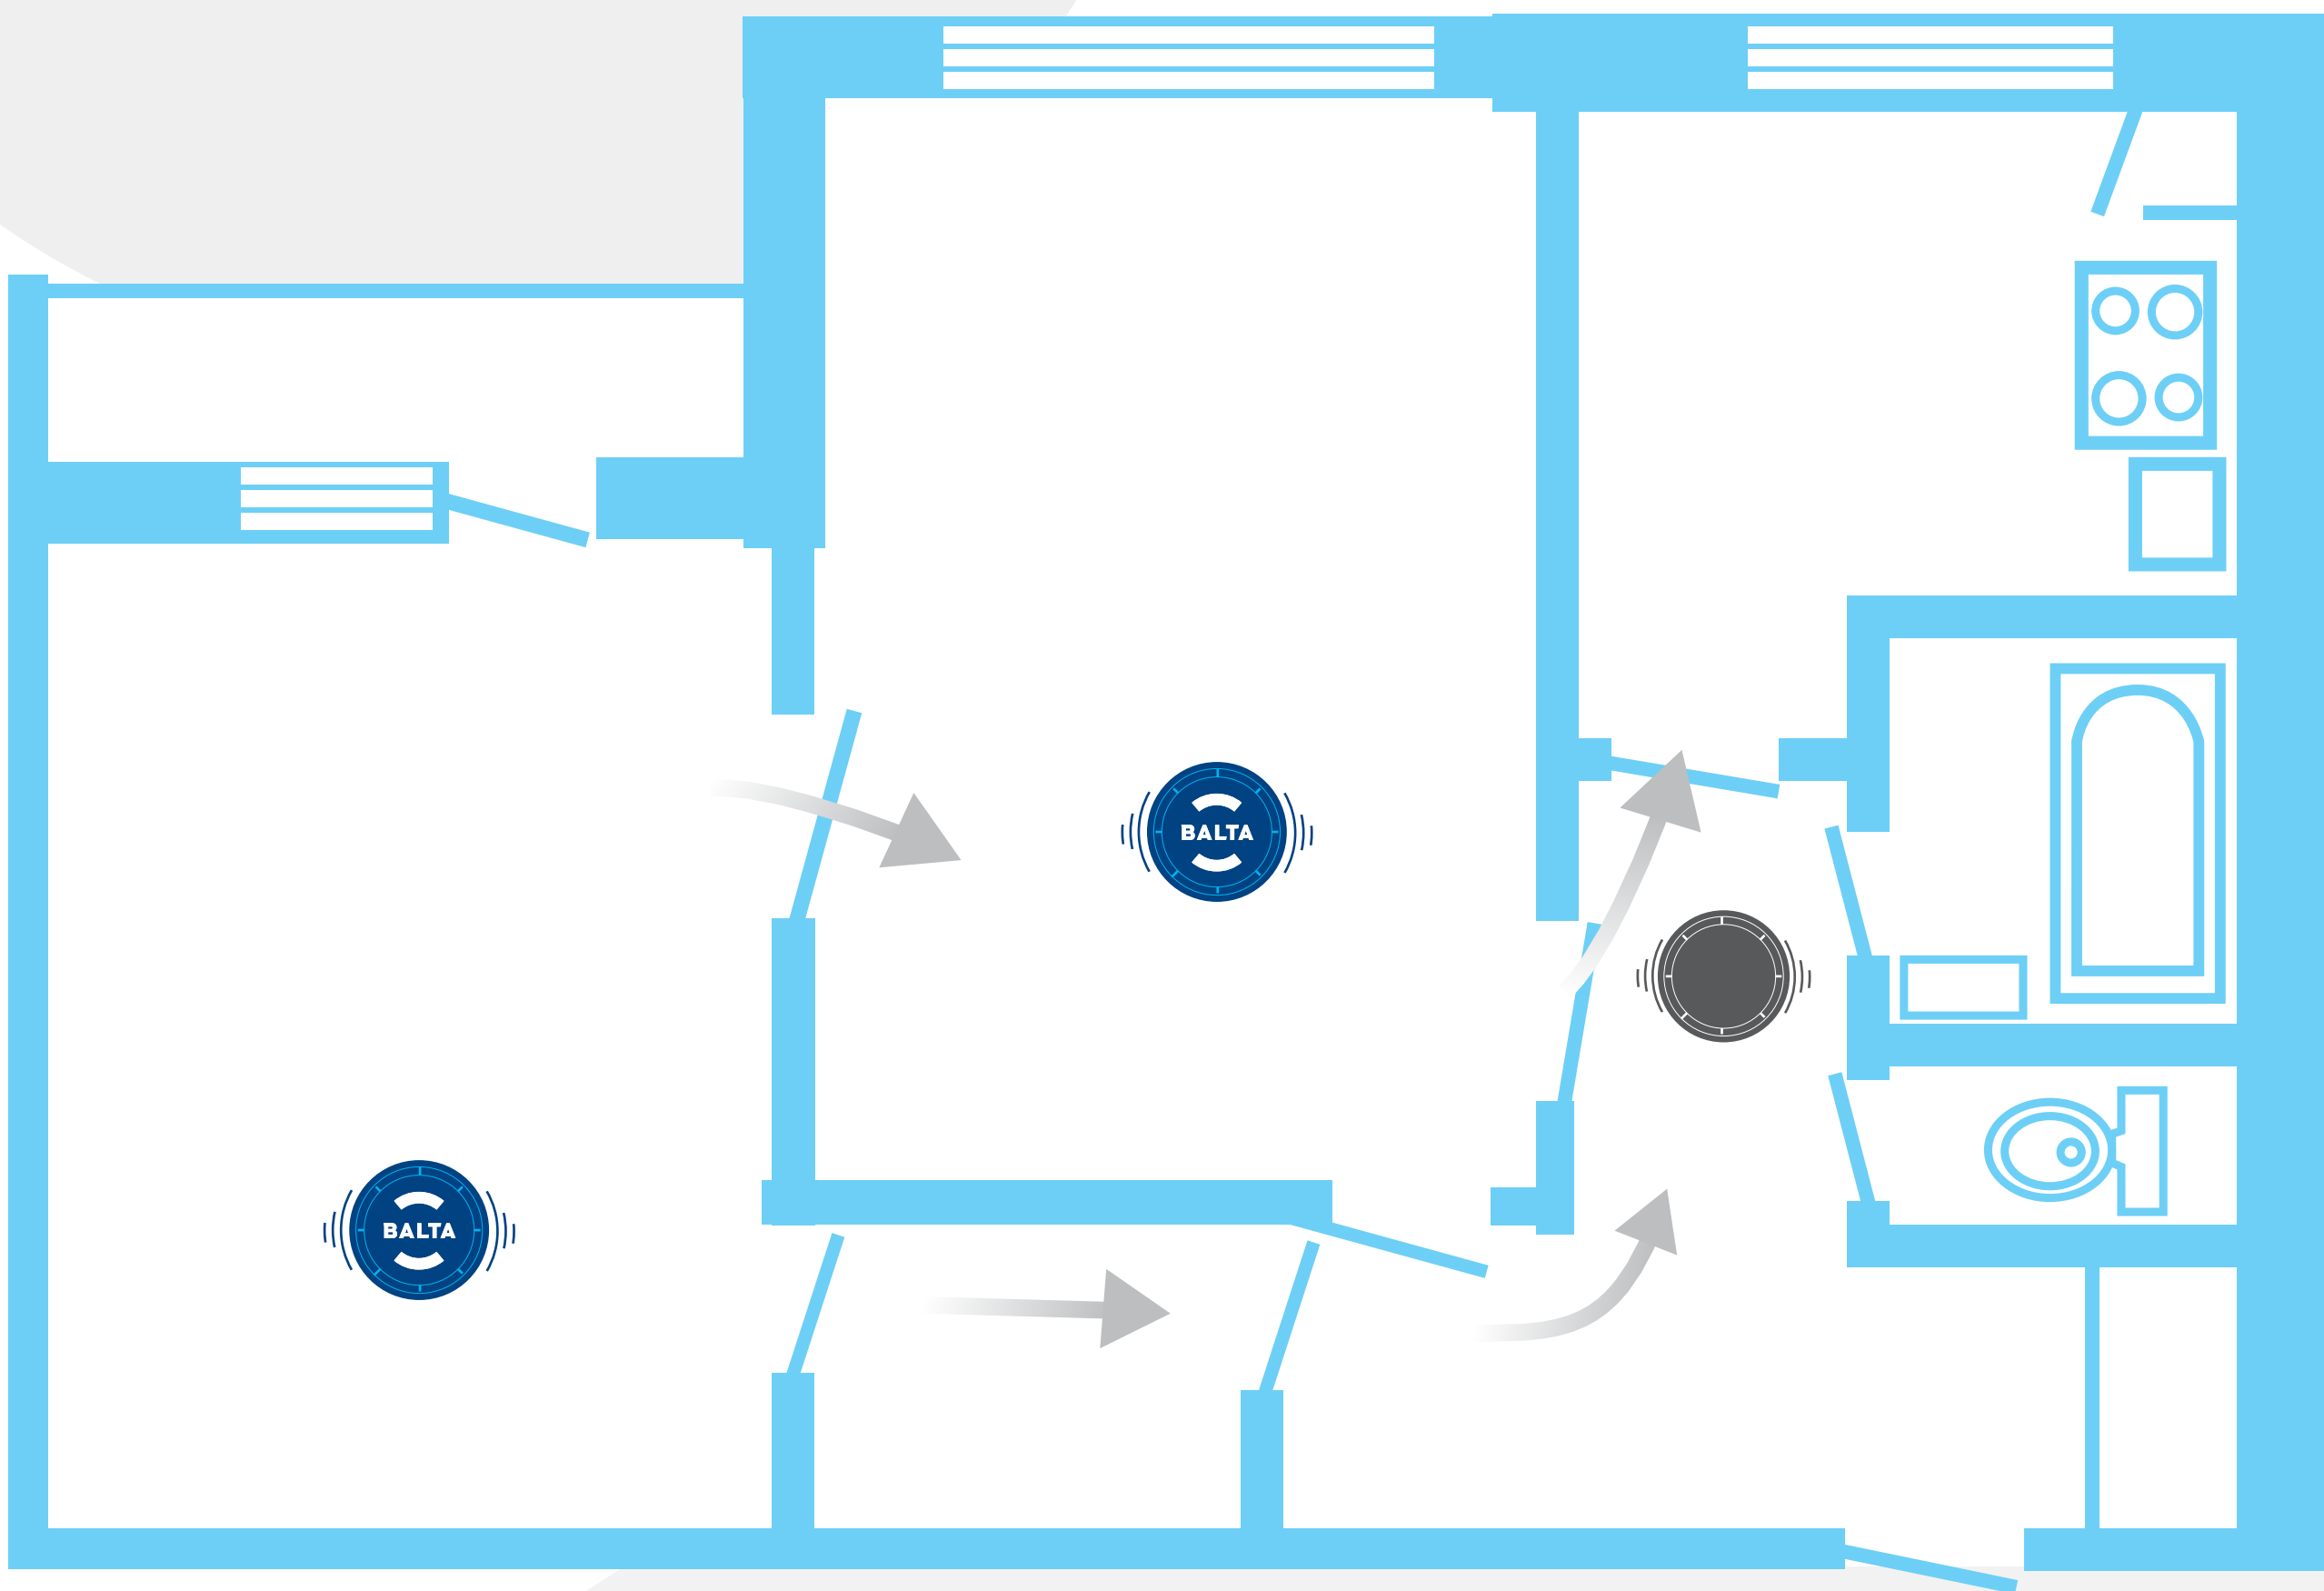

 - Dūmu detektora uzstādīšanas vieta pēc LR Ministru Kabineta prasībām

 - BALTA rekomendēta papildus dūmu detektora uzstādīšanas vieta

 - Gaisa plūsma

Hruščova

1. istabu dzīvoklis

- Dūmu detektora uzstādīšanas vieta pēc LR Ministru Kabineta prasībām

- BALTA rekomendēta papildus dūmu detektora uzstādīšanas vieta

- Gaisa plūsma

Hruščova

2. istabu dzīvoklis

 - Dūmu detektora uzstādīšanas vieta pēc LR Ministru Kabineta prasībām

 - BALTA rekomendēta papildus dūmu detektora uzstādīšanas vieta

 - Gaisa plūsma

602. sērija

1. istabu dzīvoklis

 - Dūmu detektora uzstādīšanas vieta pēc LR Ministru Kabineta prasībām

 - BALTA rekomendēta papildus dūmu detektora uzstādīšanas vieta

 - Gaisa plūsma

602. sērija

2. istabu dzīvoklis

 - Dūmu detektora uzstādīšanas vieta pēc LR Ministru Kabineta prasībām

 - BALTA rekomendēta papildus dūmu detektora uzstādīšanas vieta

 - Gaisa plūsma

602. sērija

3. istabu dzīvoklis

 - Dūmu detektora uzstādīšanas vieta pēc LR Ministru Kabineta prasībām