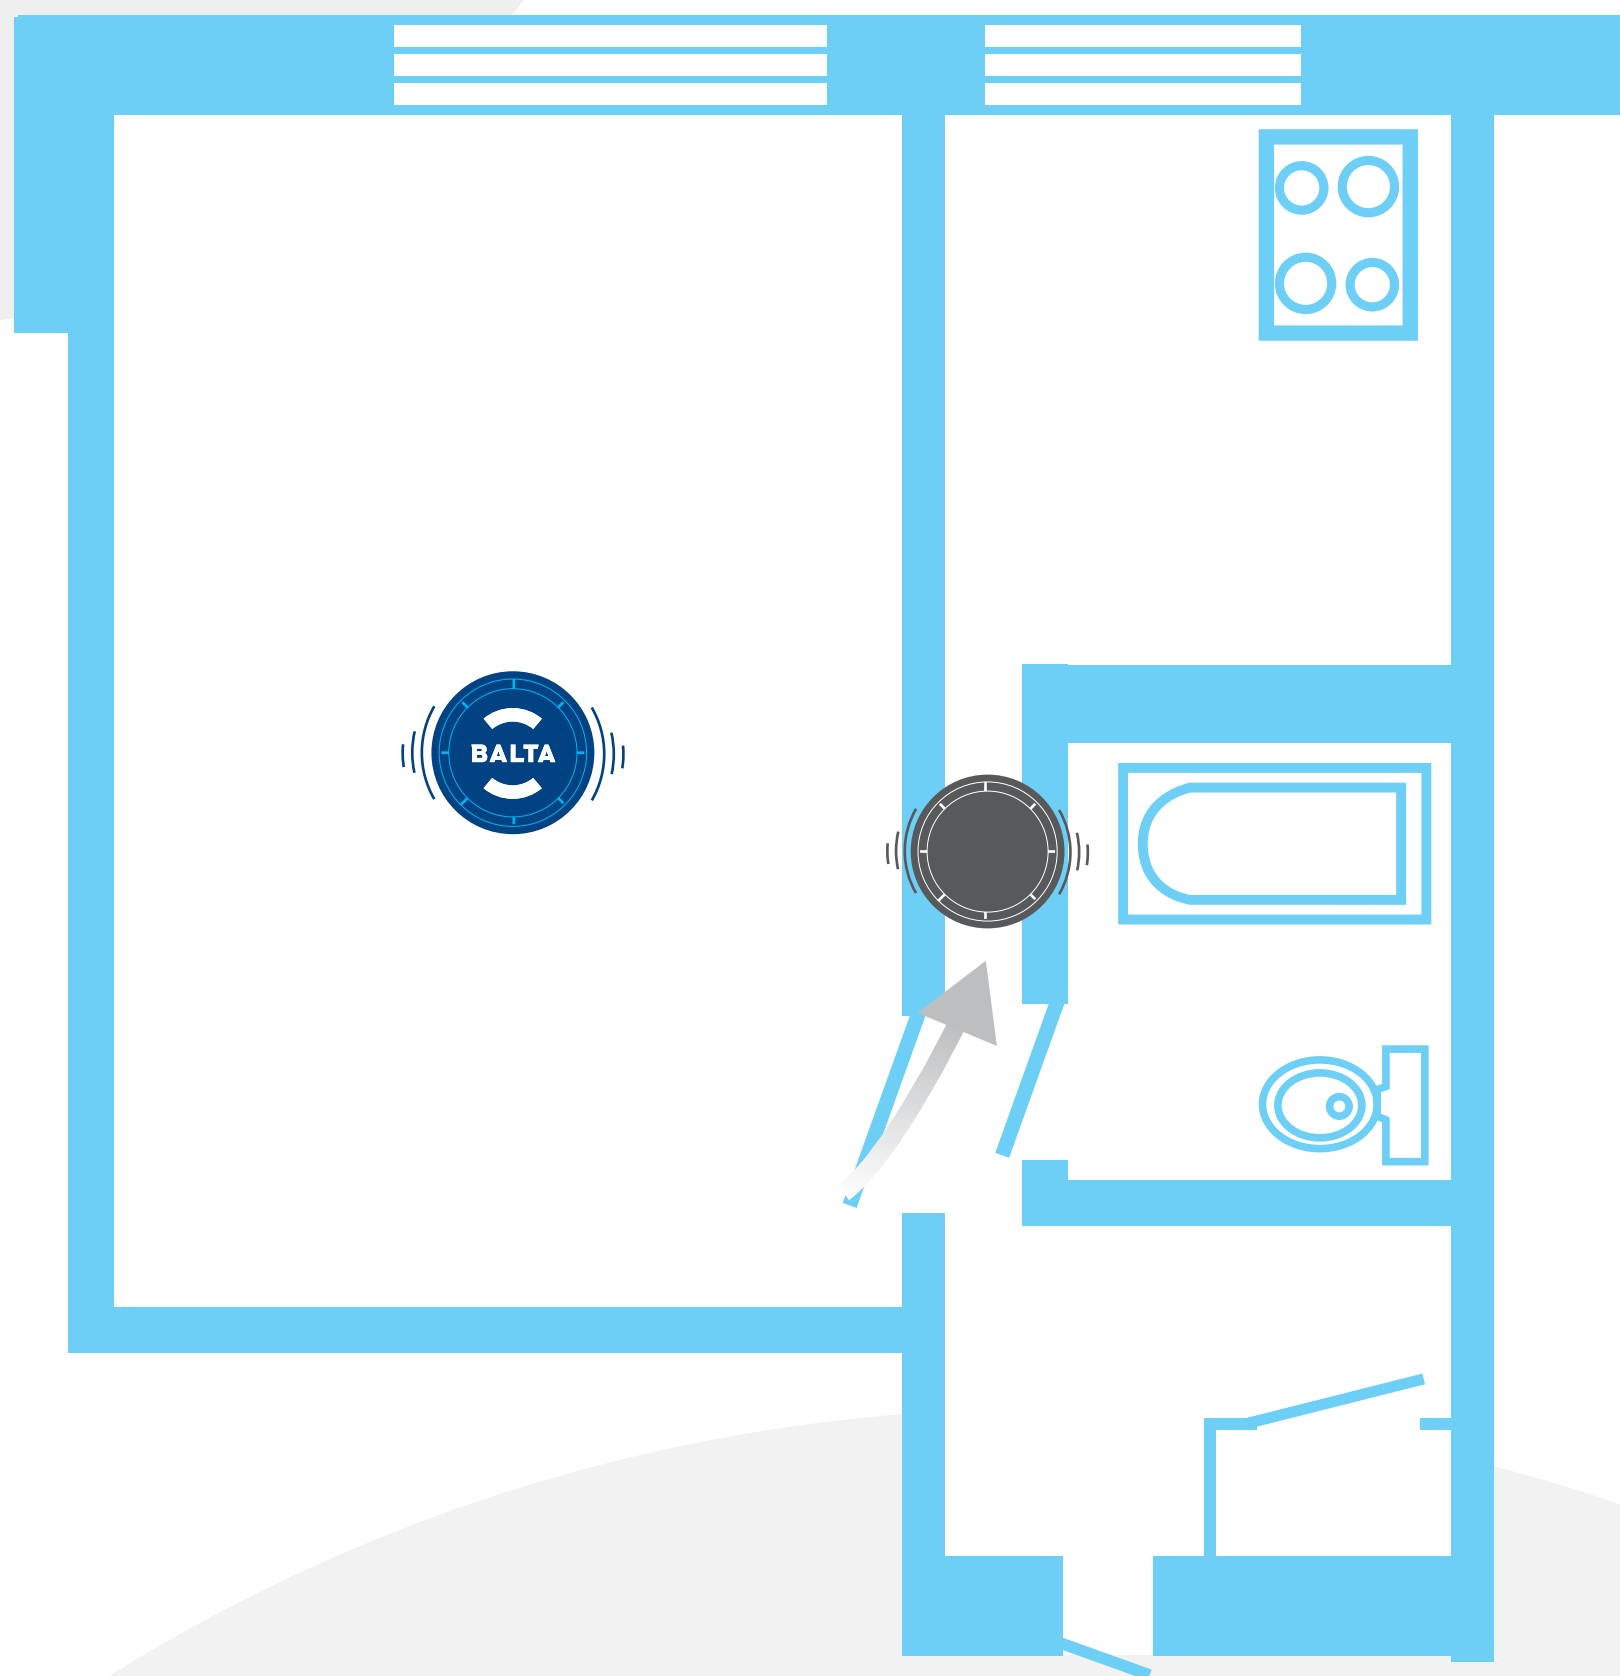

Lietuviešu projekts

1. istabu dzīvoklis

 - Dūmu detektora uzstādīšanas vieta pēc LR Ministru Kabineta prasībām

 - BALTA rekomendēta papildus dūmu detektora uzstādīšanas vieta

 - Gaisa plūsma

Lietuviešu projekts

2. istabu dzīvoklis

 - Dūmu detektora uzstādīšanas vieta pēc LR Ministru Kabineta prasībām

 - BALTA rekomendēta papildus dūmu detektora uzstādīšanas vieta

 - Gaisa plūsma

Lietuviešu projekts

3. istabu dzīvoklis

 - Dūmu detektora uzstādīšanas vieta pēc LR Ministru Kabineta prasībām

 - BALTA rekomendēta papildus dūmu detektora uzstādīšanas vieta

 - Gaisa plūsma

Hruščova

1. istabu dzīvoklis

- Dūmu detektora uzstādīšanas vieta pēc LR Ministru Kabineta prasībām

- BALTA rekomendēta papildus dūmu detektora uzstādīšanas vieta

- Gaisa plūsma

Hruščova

2. istabu dzīvoklis

 - Dūmu detektora uzstādīšanas vieta pēc LR Ministru Kabineta prasībām

 - BALTA rekomendēta papildus dūmu detektora uzstādīšanas vieta